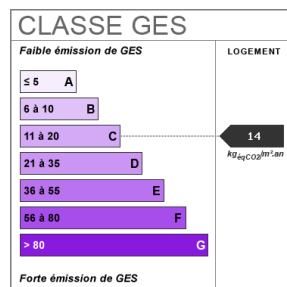

Meublé	Oui
Exposition Séjour	Ouest
Type Chauffage	Individuel
Mécanisme Chauffage	Radiateur
Mode Chauffage	Electrique
Eau chaude	Ballon électrique
Etat intérieur	Bon
Nombre de caves	1
Diagnostic Energétique	Oui
Valeur consommation énergie finale	280 kWh/m² par an
Conso Energ	280 kWh/m² par an

Bilan énergétique

Estimation du coût annuel en énergie pour un usage standard de 446€