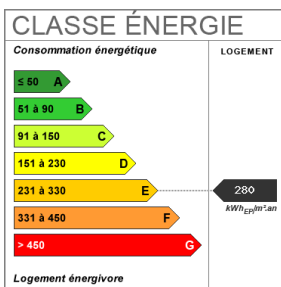

Meublé	Oui
Exposition Séjour	Ouest
Type Chauffage	Individuel
Mécanisme Chauffage	Radiateur
Mode Chauffage	Electrique
Eau chaude	Ballon électrique
Etat intérieur	Bon
Nombre de caves	1
Diagnostic Energétique	Oui
Valeur consommation énergie finale	280 kWh/m² par an
Conso Energ	280 kWh/m² par an

Bilan énergétique

Estimation du coût annuel en énergie pour un usage standard de 446€